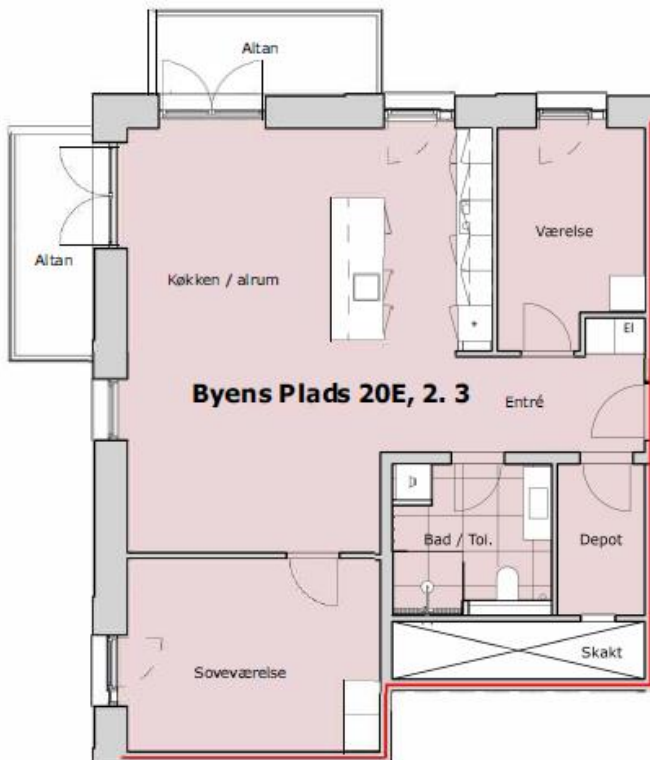

FAKTA

Lejlighed	Etage	Størrelse	Vær.	Leje pr. måned	Tagterrace/altan
Byens Plads 20E, 2. 3 (L3)	2. sal	112 m2	3	Se hjemmeside	Altaner mod øst & nord

LEJLIGHEDEN

2. SAL