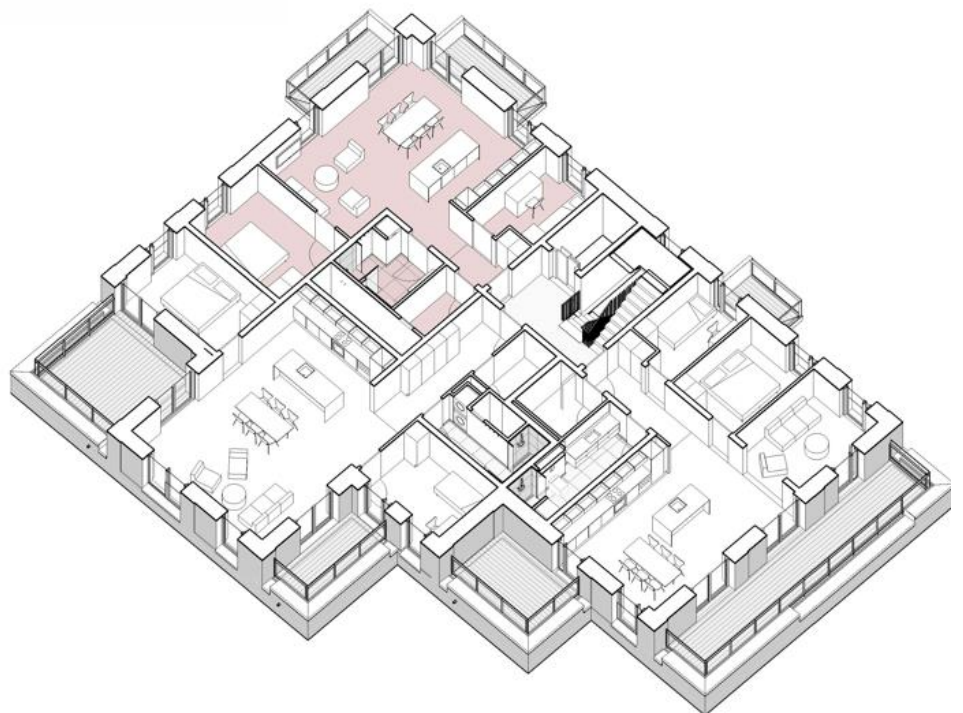

FAKTA

Lejlighed	Etage	Størrelse	Vær.	Leje pr. måned	Tagterrace/altan
Byens Plads 20E, 2. 3 (L3)	2. sal	112 m2	3	Se hjemmeside	Altaner mod øst & nord

LEJLIGHEDEN

2. SAL