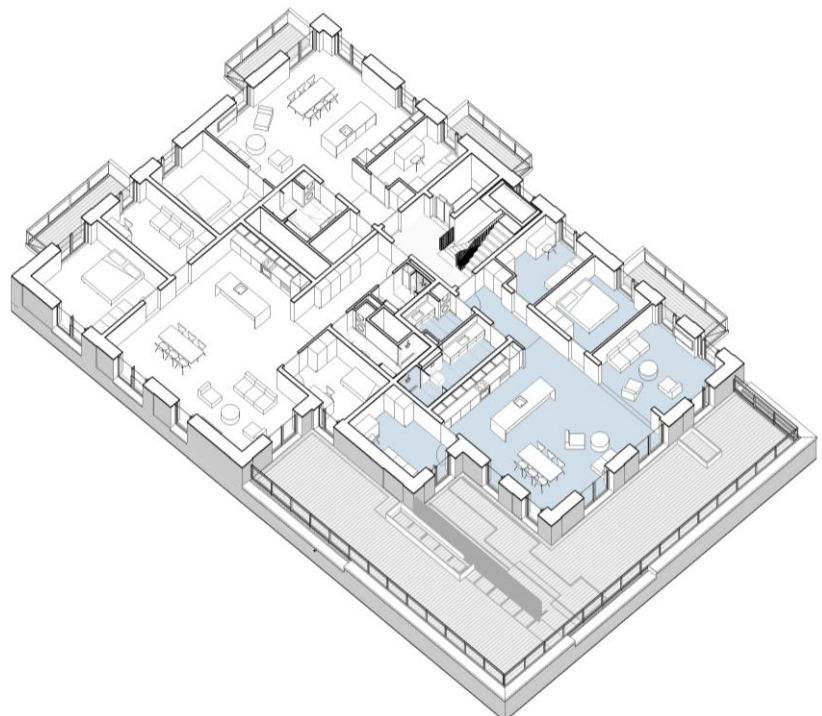

## FAKTA

Lejlighed	Etage	Størrelse	Vær.	Leje pr. måned	Tagterrace/altan
Byens Plads 20E, 1.1 (L1)	1. sal	164 m <sup>2</sup>	4	Se hjemmeside	Terrasse mod syd & altan mod øst

# 1. SAL