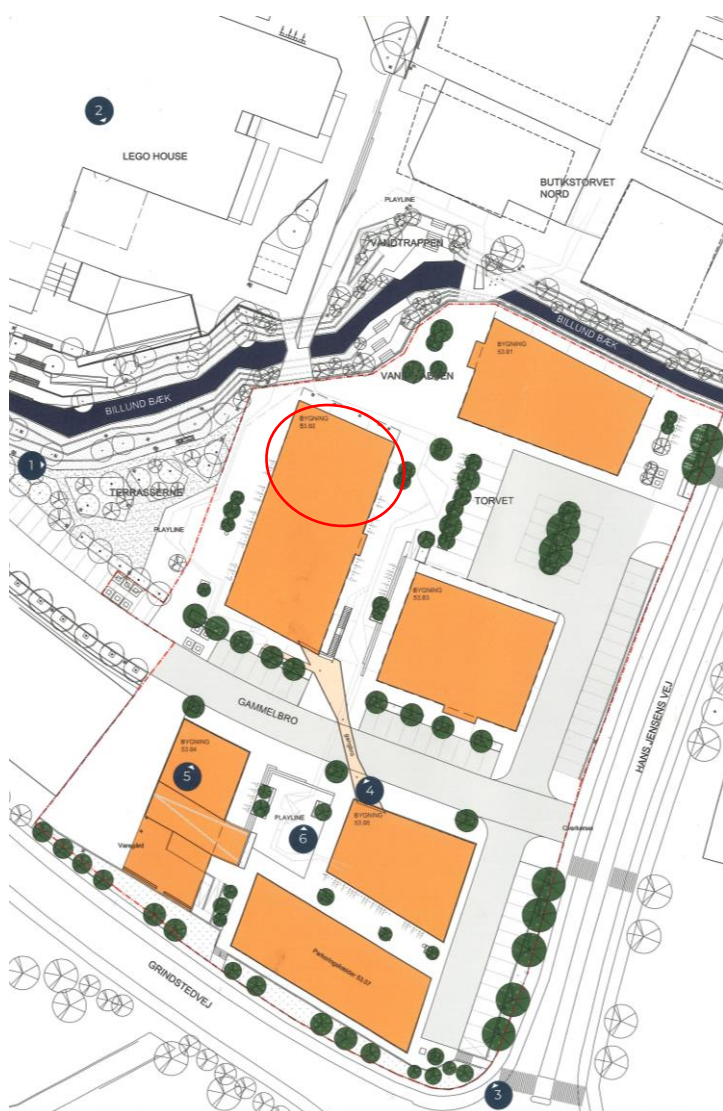

## FAKTA

Lejlighed	Etage	Størrelse	Vær.	Leje pr. måned	Tagterrace/altan
Butikstorvet 10A, 3.	3. sal	207 m <sup>2</sup>	5	Se hjemmeside	Tagterrace (63 m <sup>2</sup> ) mod syd

# Butikstorvet 10A, 3.

KIRKBI, Billund Butikstorv

- \* Køle - fryseskab (intg. i højskab)
- ☼ Kogeplade m. ovn under
- 🚰 Vask
- 💧 Opvaskemaskine
- 👕 Vaske- og tørretumbler