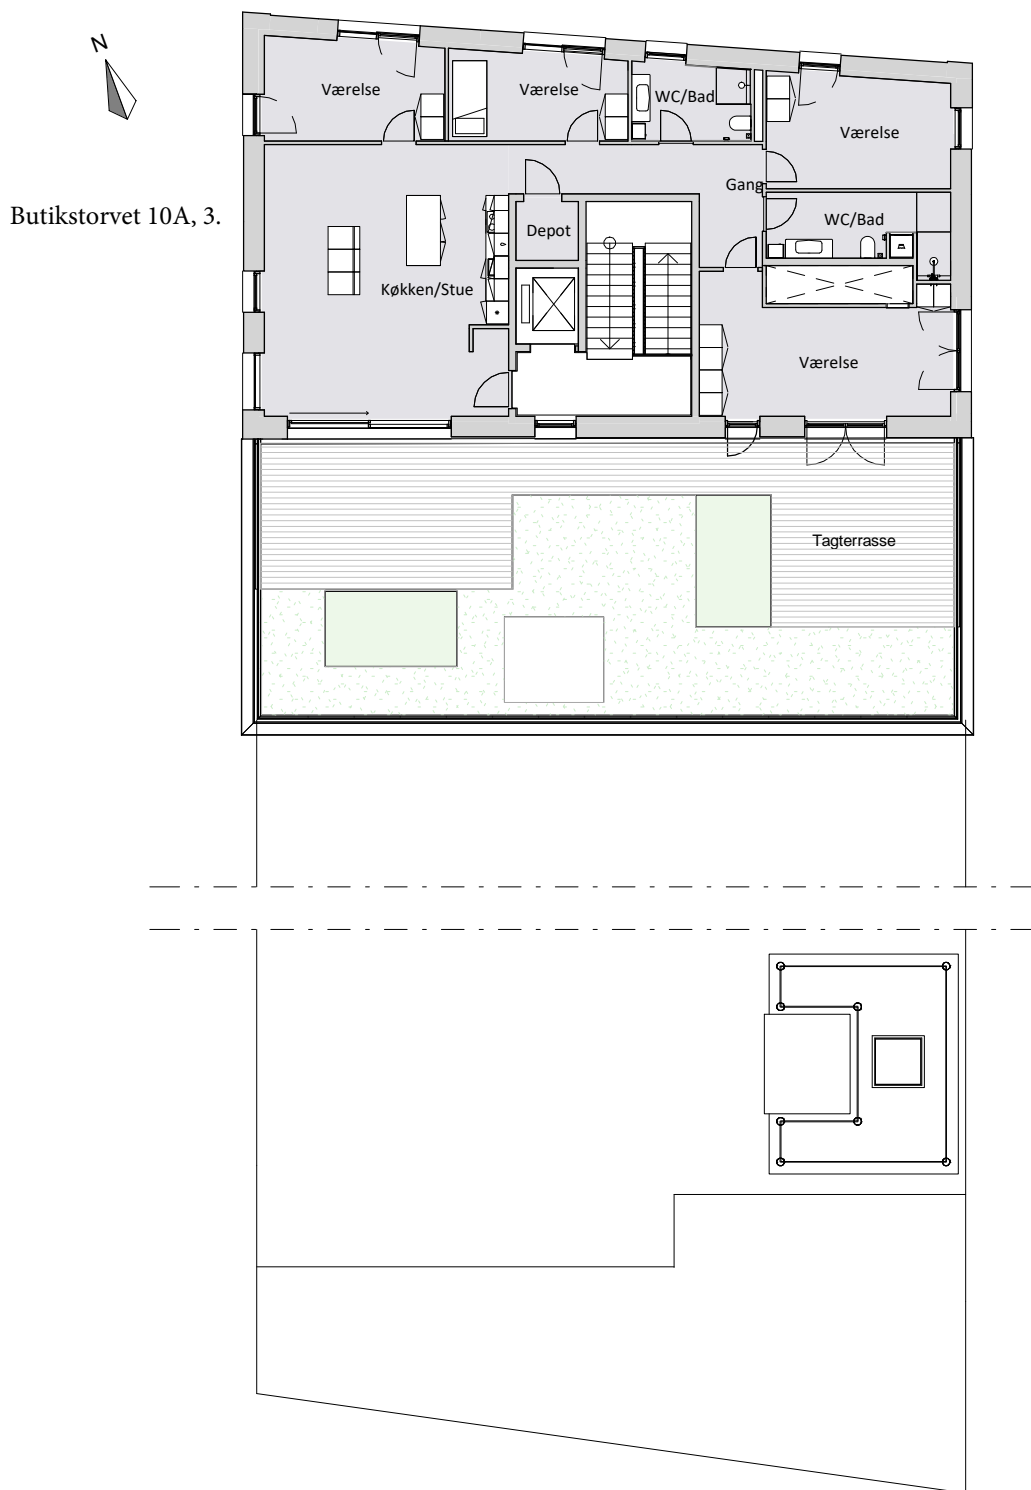

## FAKTA

Lejlighed	Etage	Størrelse	Vær.	Leje pr. måned	Tagterrace/altan
Butikstorvet 10A, 3.	3. sal	207 m <sup>2</sup>	5	Se hjemmeside	Tagterrace (63 m <sup>2</sup> ) mod syd

# Butikstorvet 10A, 3.

KIRKBI, Billund Butikstorv

- \* Køle - fryseskab (intg. i højskab)
- ☼ Kogeplade m. ovn under
- 🚰 Vask
- 💧 Opvaskemaskine
- 👕 Vaske- og tørretumbler